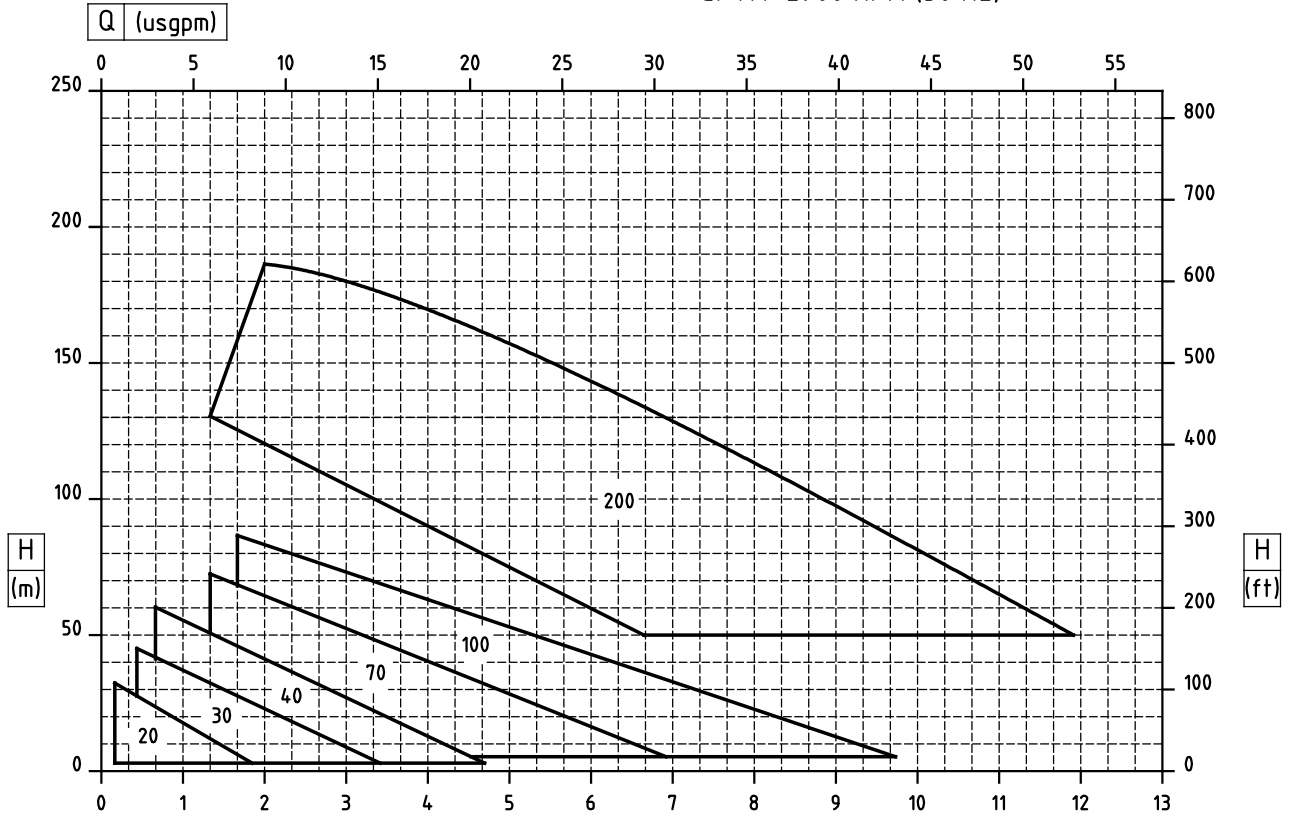

GPTA 2900 RPM (50 Hz)

GPTA 1450 RPM (50 Hz)